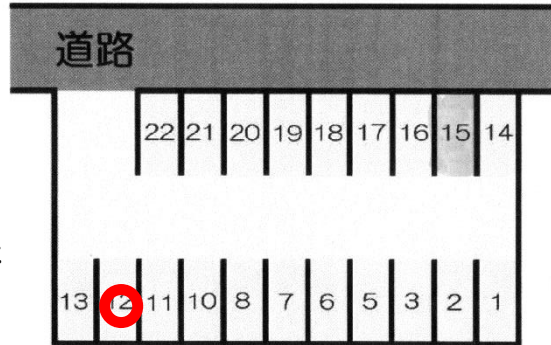

駐車場が12番のみになります!!

現在レッスン時間が重ならないスケジュールになっている事と、13番は毎年雑草で大変なことになるので、11月末で解約します。12月以降、お車は端から2つめ、「12番」とめてくださるようお願いいたします。

ハロウィンも終わり、いよいよ街はクリスマス・お正月モードですね！今年には本当に大変な年でした。これだけ飛沫のひろがりかた、だとかウイルスがどこにどう残る、こんなにリスクが～!! とかきくようになると、なかなか前のように無防備に過ごすことが難しくなりますね…。あつ、あのマスクのつけ方は間違い…。あ～！外側さわったらアカン！なんて今まで言われたことも気にしたことあんまり無かった(ですよね?)のが、一変！ピリピリせず集まれたところが本当に恋しい～☹️